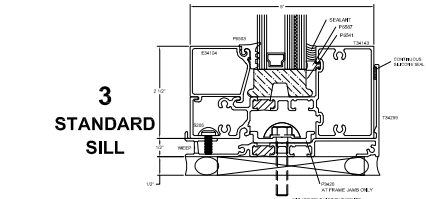

TYPICAL ELEVATION

T34000 STORM STOREFRONT

3
STANDARD
SILL

7
STANDARD
DOOR HEADER

7A
OPTIONAL
DOOR HEADER

7B
OPTIONAL
NO TRANSOM DOOR HEAD

6
STANDARD
HD TRANSOM JAMB

6A
OPTIONAL
HD DEEP POCKET
TRANSOM JAMB

8A
STANDARD
HD DOOR JAMB

DRY GLAZE DETAIL

9
STANDARD
HD INT. DOOR JAMB

9A
OPTIONAL
HD INT. DOOR JAMB
DEEP POCKET

TUBELITE[®]
DEPENDABLE
LEADERS IN ECO-EFFICIENT STOREFRONT,
CURTAINWALL AND ENTRANCE SYSTEMS
Last Revised: 6/4/2021