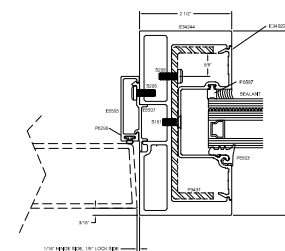

TYPICAL ELEVATION

T34000 STORM STOREFRONT

3
STANDARD
SILL

7
STANDARD
DOOR HEADER

7A
OPTIONAL
DOOR HEADER

7B
OPTIONAL
NO TRANSOM DOOR HEAD

6
STANDARD
HD TRANSOM JAMB

6A
OPTIONAL
HD DEEP POCKET
TRANSOM JAMB

8A
STANDARD
HD DOOR JAMB

DRY GLAZE DETAIL

9
STANDARD
HD INT. DOOR JAMB

9A
OPTIONAL
HD INT. DOOR JAMB
DEEP POCKET

TUBELITE[®]
DEPENDABLE
LEADERS IN ECO-EFFICIENT STOREFRONT,
CURTAINWALL AND ENTRANCE SYSTEMS
Last Revised: 6/4/2021