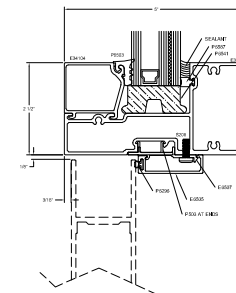

TYPICAL ELEVATION

T34000 STORM STOREFRONT

3
STANDARD
SILL

7
STANDARD
DOOR HEADER

7A
OPTIONAL
DOOR HEADER

7B
OPTIONAL
NO TRANSOM DOOR HEAD

6
STANDARD
HD TRANSOM JAMB

6A
OPTIONAL
HD DEEP POCKET
TRANSOM JAMB

8A
STANDARD
HD DOOR JAMB

DRY GLAZE DETAIL

9
STANDARD
HD INT. DOOR JAMB

9A
OPTIONAL
HD INT. DOOR JAMB
DEEP POCKET

TUBELITE[®]
DEPENDABLE
LEADERS IN ECO-EFFICIENT STOREFRONT,
CURTAINWALL AND ENTRANCE SYSTEMS
Last Revised: 6/4/2021