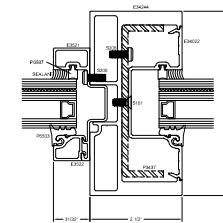

TYPICAL ELEVATION

T34000 STORM STOREFRONT

3
STANDARD
SILL

7
STANDARD
DOOR HEADER

7A
OPTIONAL
DOOR HEADER

7B
OPTIONAL
NO TRANSOM DOOR HEAD

6
STANDARD
HD TRANSOM JAMB

6A
OPTIONAL
HD DEEP POCKET
TRANSOM JAMB

8A
STANDARD
HD DOOR JAMB

DRY GLAZE DETAIL

9
STANDARD
HD INT. DOOR JAMB

9A
OPTIONAL
HD INT. DOOR JAMB
DEEP POCKET

TUBELITE[®]
DEPENDABLE
LEADERS IN ECO-EFFICIENT STOREFRONT,
CURTAINWALL AND ENTRANCE SYSTEMS
Last Revised: 6/4/2021