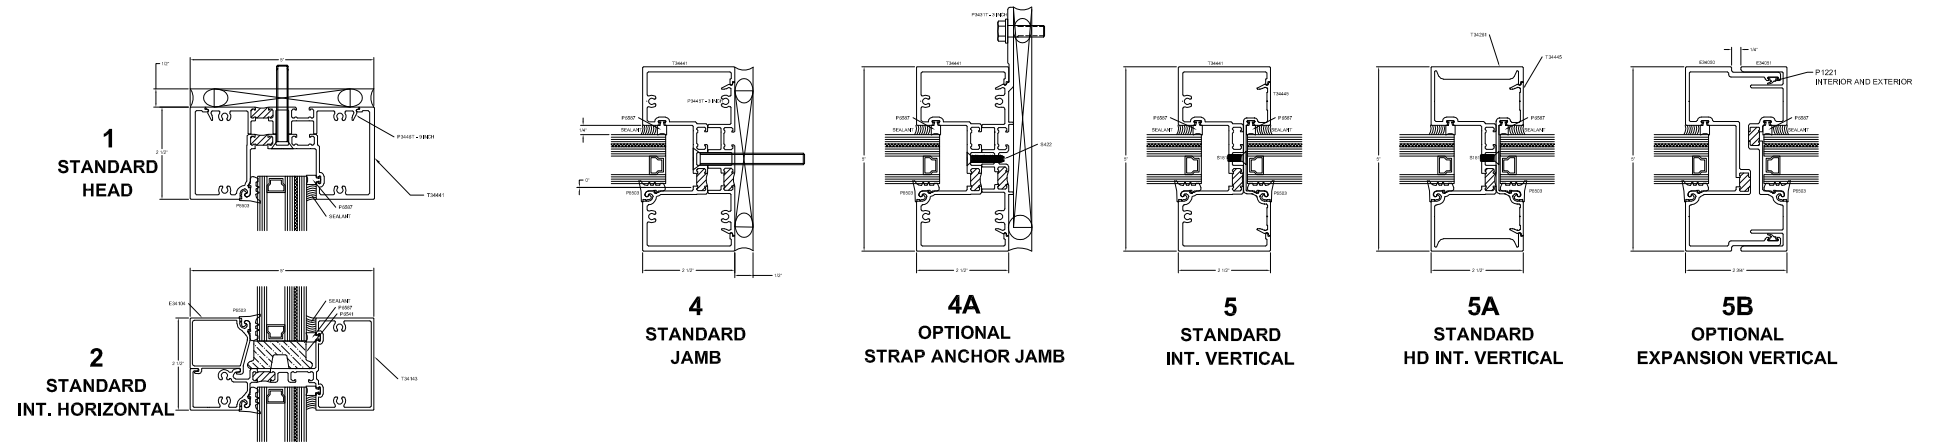

TYPICAL ELEVATION

T34000 STORM STOREFRONT

3
STANDARD
SILL

7
STANDARD
DOOR HEADER

7A
OPTIONAL
DOOR HEADER

7B
OPTIONAL
NO TRANSOM DOOR HEAD

6
STANDARD
HD TRANSOM JAMB

6A
OPTIONAL
HD DEEP POCKET
TRANSOM JAMB

8A
STANDARD
HD DOOR JAMB

DRY GLAZE DETAIL

9
STANDARD
HD INT. DOOR JAMB

9A
OPTIONAL
HD INT. DOOR JAMB
DEEP POCKET

TUBELITE[®]
DEPENDABLE
LEADERS IN ECO-EFFICIENT STOREFRONT,
CURTAINWALL AND ENTRANCE SYSTEMS
Last Revised: 6/4/2021