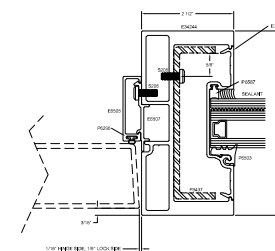

TYPICAL ELEVATION

T34000 STORM STOREFRONT

3
STANDARD
SILL

7
STANDARD
DOOR HEADER

7A
OPTIONAL
DOOR HEADER

7B
OPTIONAL
NO TRANSOM DOOR HEAD

6
STANDARD
HD TRANSOM JAMB

6A
OPTIONAL
HD DEEP POCKET
TRANSOM JAMB

8A
STANDARD
HD DOOR JAMB

DRY GLAZE DETAIL

9
STANDARD
HD INT. DOOR JAMB

9A
OPTIONAL
HD INT. DOOR JAMB
DEEP POCKET

TUBELITE[®]
DEPENDABLE
LEADERS IN ECO-EFFICIENT STOREFRONT,
CURTAINWALL AND ENTRANCE SYSTEMS
Last Revised: 6/4/2021