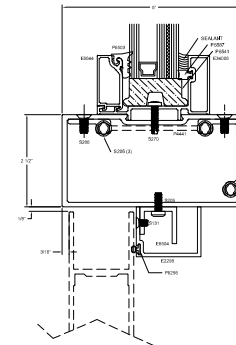

TYPICAL ELEVATION

T34000 STORM STOREFRONT

3
STANDARD
SILL

7
STANDARD
DOOR HEADER

7A
OPTIONAL
DOOR HEADER

7B
OPTIONAL
NO TRANSOM DOOR HEAD

6
STANDARD
HD TRANSOM JAMB

6A
OPTIONAL
HD DEEP POCKET
TRANSOM JAMB

8A
STANDARD
HD DOOR JAMB

DRY GLAZE DETAIL

9
STANDARD
HD INT. DOOR JAMB

9A
OPTIONAL
HD INT. DOOR JAMB
DEEP POCKET

TUBELITE[®]
DEPENDABLE
LEADERS IN ECO-EFFICIENT STOREFRONT,
CURTAINWALL AND ENTRANCE SYSTEMS
Last Revised: 6/4/2021