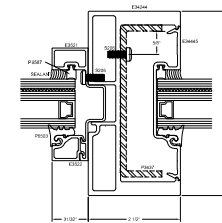

TYPICAL ELEVATION

T34000 STORM STOREFRONT

3
STANDARD
SILL

7
STANDARD
DOOR HEADER

7A
OPTIONAL
DOOR HEADER

7B
OPTIONAL
NO TRANSOM DOOR HEAD

6
STANDARD
HD TRANSOM JAMB

6A
OPTIONAL
HD DEEP POCKET
TRANSOM JAMB

8A
STANDARD
HD DOOR JAMB

DRY GLAZE DETAIL

9
STANDARD
HD INT. DOOR JAMB

9A
OPTIONAL
HD INT. DOOR JAMB
DEEP POCKET

TUBELITE[®]
DEPENDABLE
LEADERS IN ECO-EFFICIENT STOREFRONT,
CURTAINWALL AND ENTRANCE SYSTEMS
Last Revised: 6/4/2021