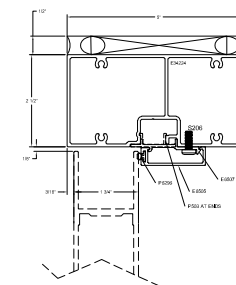

TYPICAL ELEVATION

T34000 STORM STOREFRONT

3
STANDARD
SILL

7
STANDARD
DOOR HEADER

7A
OPTIONAL
DOOR HEADER

7B
OPTIONAL
NO TRANSOM DOOR HEAD

6
STANDARD
HD TRANSOM JAMB

6A
OPTIONAL
HD DEEP POCKET
TRANSOM JAMB

8A
STANDARD
HD DOOR JAMB

DRY GLAZE DETAIL

9
STANDARD
HD INT. DOOR JAMB

9A
OPTIONAL
HD INT. DOOR JAMB
DEEP POCKET

TUBELITE[®]
DEPENDABLE
LEADERS IN ECO-EFFICIENT STOREFRONT,
CURTAINWALL AND ENTRANCE SYSTEMS
Last Revised: 6/4/2021