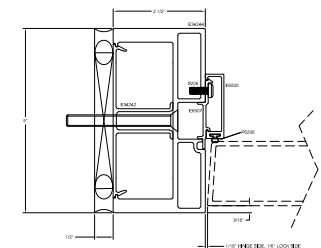

TYPICAL ELEVATION

T34000 STORM STOREFRONT

3
STANDARD
SILL

7
STANDARD
DOOR HEADER

7A
OPTIONAL
DOOR HEADER

7B
OPTIONAL
NO TRANSOM DOOR HEAD

6
STANDARD
HD TRANSOM JAMB

6A
OPTIONAL
HD DEEP POCKET
TRANSOM JAMB

8A
STANDARD
HD DOOR JAMB

DRY GLAZE DETAIL

9
STANDARD
HD INT. DOOR JAMB

9A
OPTIONAL
HD INT. DOOR JAMB
DEEP POCKET

TUBELITE[®]
DEPENDABLE
LEADERS IN ECO-EFFICIENT STOREFRONT,
CURTAINWALL AND ENTRANCE SYSTEMS
Last Revised: 6/4/2021