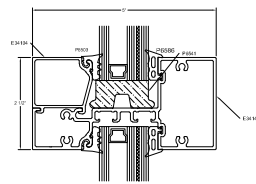

TYPICAL ELEVATION

T34000 STORM STOREFRONT

3
STANDARD
SILL

7
STANDARD
DOOR HEADER

7A
OPTIONAL
DOOR HEADER

7B
OPTIONAL
NO TRANSOM DOOR HEAD

6
STANDARD
HD TRANSOM JAMB

6A
OPTIONAL
HD DEEP POCKET
TRANSOM JAMB

8A
STANDARD
HD DOOR JAMB

DRY GLAZE DETAIL

9
STANDARD
HD INT. DOOR JAMB

9A
OPTIONAL
HD INT. DOOR JAMB
DEEP POCKET

TUBELITE[®]
DEPENDABLE
LEADERS IN ECO-EFFICIENT STOREFRONT,
CURTAINWALL AND ENTRANCE SYSTEMS
Last Revised: 6/4/2021