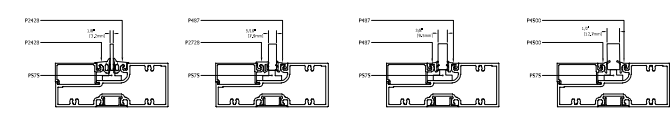

GLAZING INFILL OPTIONS