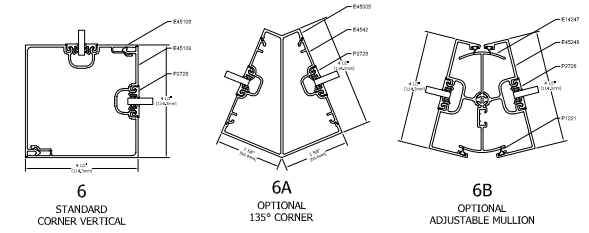

TYPICAL ELEVATION

4500
SERIES STOREFRONT

VERTICALS & CORNERS

PHANTOM DOOR GLASS OPTIONS

8 STANDARD TRANSOM DOOR HEADER

8A OPTIONAL TRANSOM DOOR HEADER

8B OPTIONAL DOOR HEADER

8C OPTIONAL DOOR HEADER