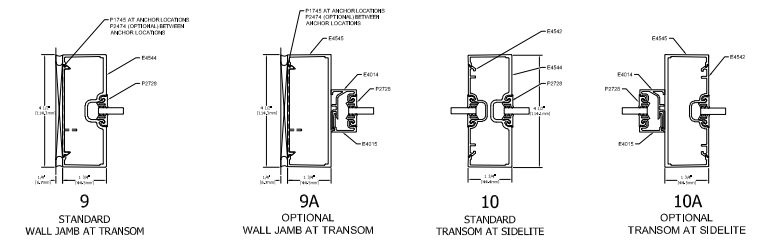

DOOR DETAILS