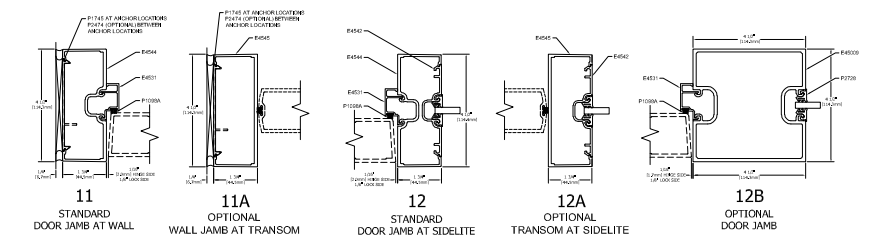

DOOR DETAILS