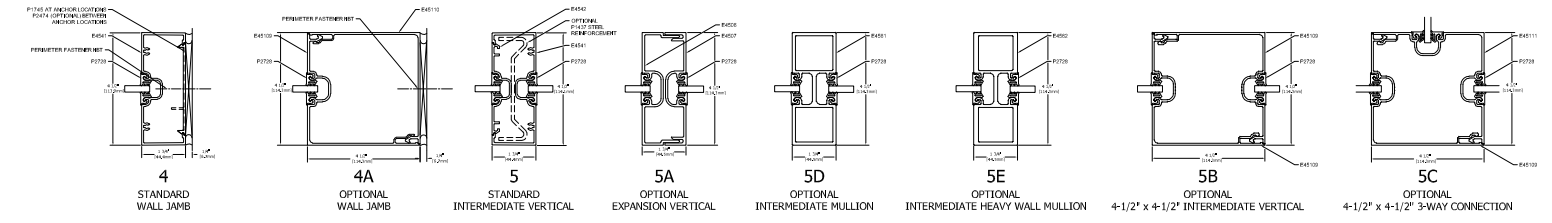

TYPICAL ELEVATION

4500
SERIES STOREFRONT

VERTICALS & CORNERS

PHANTOM DOOR GLASS OPTIONS

8 STANDARD TRANSOM DOOR HEADER

8A OPTIONAL TRANSOM DOOR HEADER

8B OPTIONAL DOOR HEADER

8C OPTIONAL DOOR HEADER