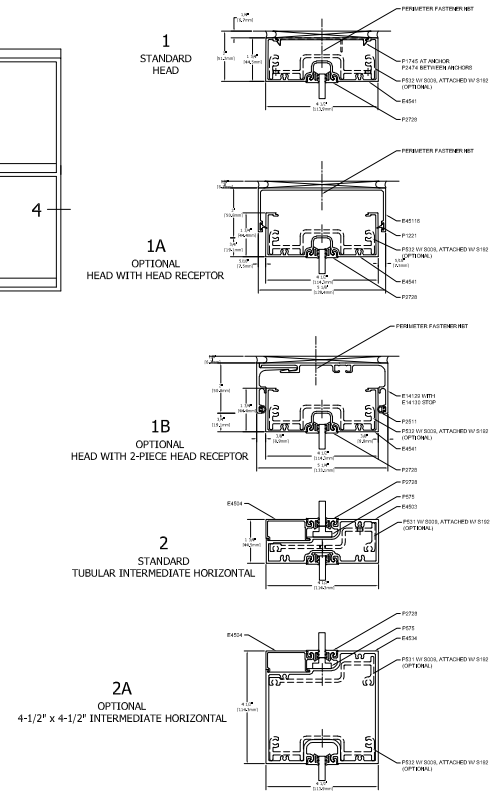

TYPICAL ELEVATION

4500
SERIES STOREFRONT

VERTICALS & CORNERS

PHANTOM DOOR GLASS OPTIONS

8 STANDARD TRANSOM DOOR HEADER

8A OPTIONAL TRANSOM DOOR HEADER

8B OPTIONAL DOOR HEADER

8C OPTIONAL DOOR HEADER

8D OPTIONAL CENTER HUNG DOOR HEADER

DOOR DETAILS

OUTSIDE GLAZED

GLAZING INFILL OPTIONS