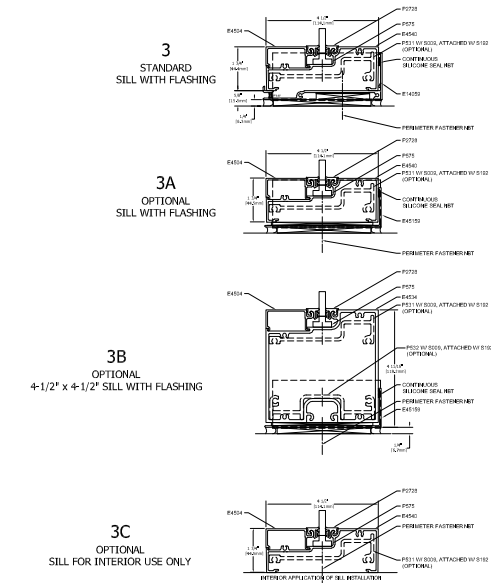

TYPICAL ELEVATION

4500
SERIES STOREFRONT

VERTICALS & CORNERS

PHANTOM DOOR GLASS OPTIONS

8 STANDARD TRANSOM DOOR HEADER

8A OPTIONAL TRANSOM DOOR HEADER

8B OPTIONAL DOOR HEADER

8C OPTIONAL DOOR HEADER

8D OPTIONAL CENTER HUNG DOOR HEADER

DOOR DETAILS

OUTSIDE GLAZED

GLAZING INFILL OPTIONS