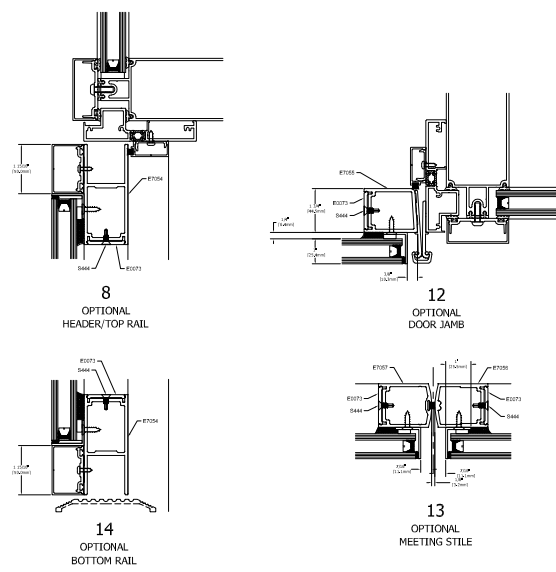

TYPICAL ELEVATION

4500
SERIES STOREFRONT

VERTICALS & CORNERS

PHANTOM DOOR GLASS OPTIONS

8 STANDARD TRANSOM DOOR HEADER

8A OPTIONAL TRANSOM DOOR HEADER

8B OPTIONAL DOOR HEADER

8C OPTIONAL DOOR HEADER

8D OPTIONAL CENTER HUNG DOOR HEADER

DOOR DETAILS

OUTSIDE GLAZED

GLAZING INFILL OPTIONS